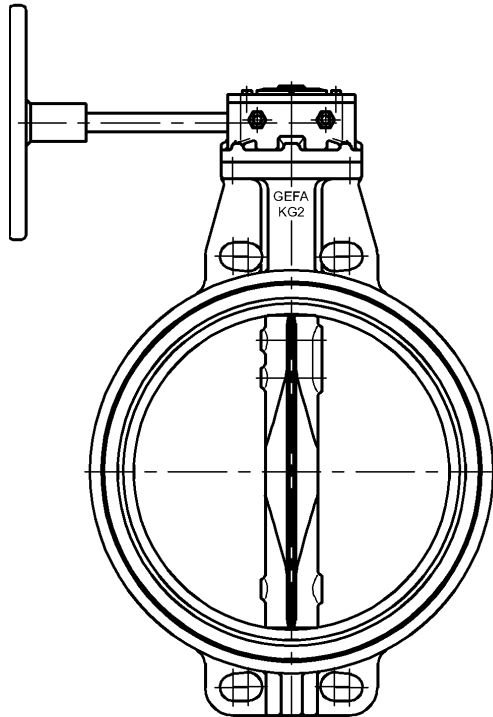

Einteilige Absperrklappe Serie KG2/KG4 mit Grauguss Getriebe One-piece butterfly valve series KG2/KG4 with cast iron gear operator DN 350 - DN 500

Getriebewerkstoffe / Gear materials
 Gehäuse / Body: Grauguss / cast iron
 Welle / Stem: Stahl / steel
 Handrad / Handwheel: Stahl / steel

Auf Wunsch ist ein Kettenrad lieferbar.
 Gewicht des Getriebes inklusive Handrad.
 Klappenspezifische Daten entnehmen Sie bitte den entsprechenden Datenblättern.

Upon request chain wheel can be supplied.
 Weight of gear operator including handwheel.
 Regarding valve data please refer to relevant data sheets.

DN	NPS	Getriebe Typ Gear type	ØB	C	D	J	L	M	N	ØP	R	S	T	U	V	kg
350	14"	BGMM1229	430	330	78	260	301	150	67	250	42	81	105	75	497	10,0
400	16"	BGMM121240	485	360	102	299	288	150	67	300	42	81	105	75	552	10,5
500	20"	BGMM14	591	430	127	352	358	198	90	450	50	94	131	96	705	18,5