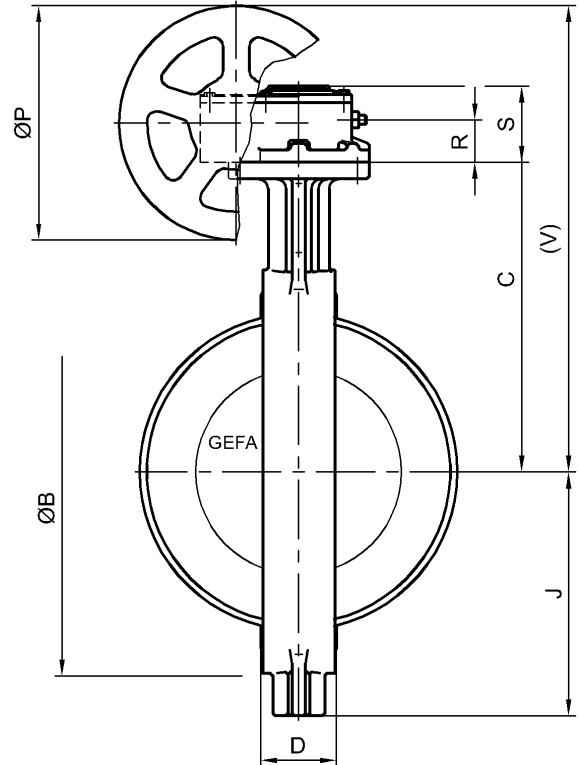

Einteilige Absperrklappe Serie KG2/KG4 mit Grauguss Getriebe One-piece butterfly valve series KG2/KG4 with cast iron gear operator DN 350 - DN 500

Getriebewerkstoffe / Gear materials
 Gehäuse / Body: Grauguss / cast iron
 Welle / Stem: Stahl / steel
 Handrad / Handwheel: Stahl / steel

Auf Wunsch ist ein Kettenrad lieferbar.
 Gewicht des Getriebes inklusive Handrad.
 Klappenspezifische Daten entnehmen Sie bitte den entsprechenden Datenblättern.

Upon request chain wheel can be supplied.
 Weight of gear operator including handwheel.
 Regarding valve data please refer to relevant data sheets.

DN	NPS	Getriebe Typ Gear type	ØB	C	D	J	L	M	N	ØP	R	S	T	U	V	kg
350	14"	BGMM1229	430	330	78	260	301	150	67	250	42	81	105	75	497	10,0
400	16"	BGMM121240	485	360	102	299	288	150	67	300	42	81	105	75	552	10,5
500	20"	BGMM14	591	430	127	352	358	198	90	450	50	94	131	96	705	18,5