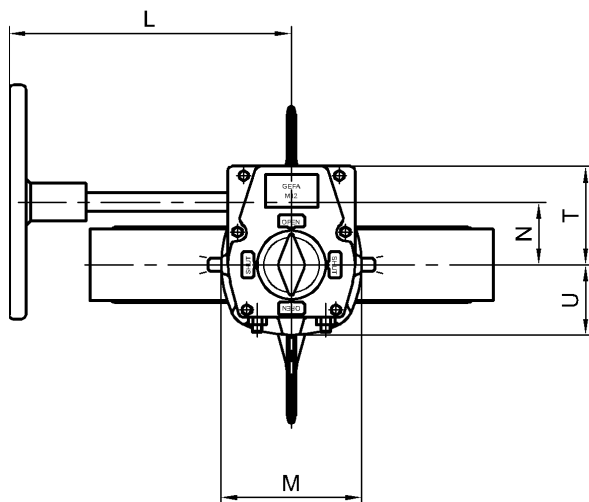

Einteilige Absperrklappe Serie KG2/KG4 mit Grauguss Getriebe One-piece butterfly valve series KG2/KG4 with cast iron gear operator DN 350 - DN 500

Getriebewerkstoffe / Gear materials
 Gehäuse / Body: Grauguss / cast iron
 Welle / Stem: Stahl / steel
 Handrad / Handwheel: Stahl / steel

Auf Wunsch ist ein Kettenrad lieferbar.
 Gewicht des Getriebes inklusive Handrad.
 Klappenspezifische Daten entnehmen Sie bitte den entsprechenden Datenblättern.

Upon request chain wheel can be supplied.
 Weight of gear operator including handwheel.
 Regarding valve data please refer to relevant data sheets.

DN	NPS	Getriebe Typ Gear type	ØB	C	D	J	L	M	N	ØP	R	S	T	U	V	kg
350	14"	BGMM1229	430	330	78	260	301	150	67	250	42	81	105	75	497	10,0
400	16"	BGMM121240	485	360	102	299	288	150	67	300	42	81	105	75	552	10,5
500	20"	BGMM14	591	430	127	352	358	198	90	450	50	94	131	96	705	18,5